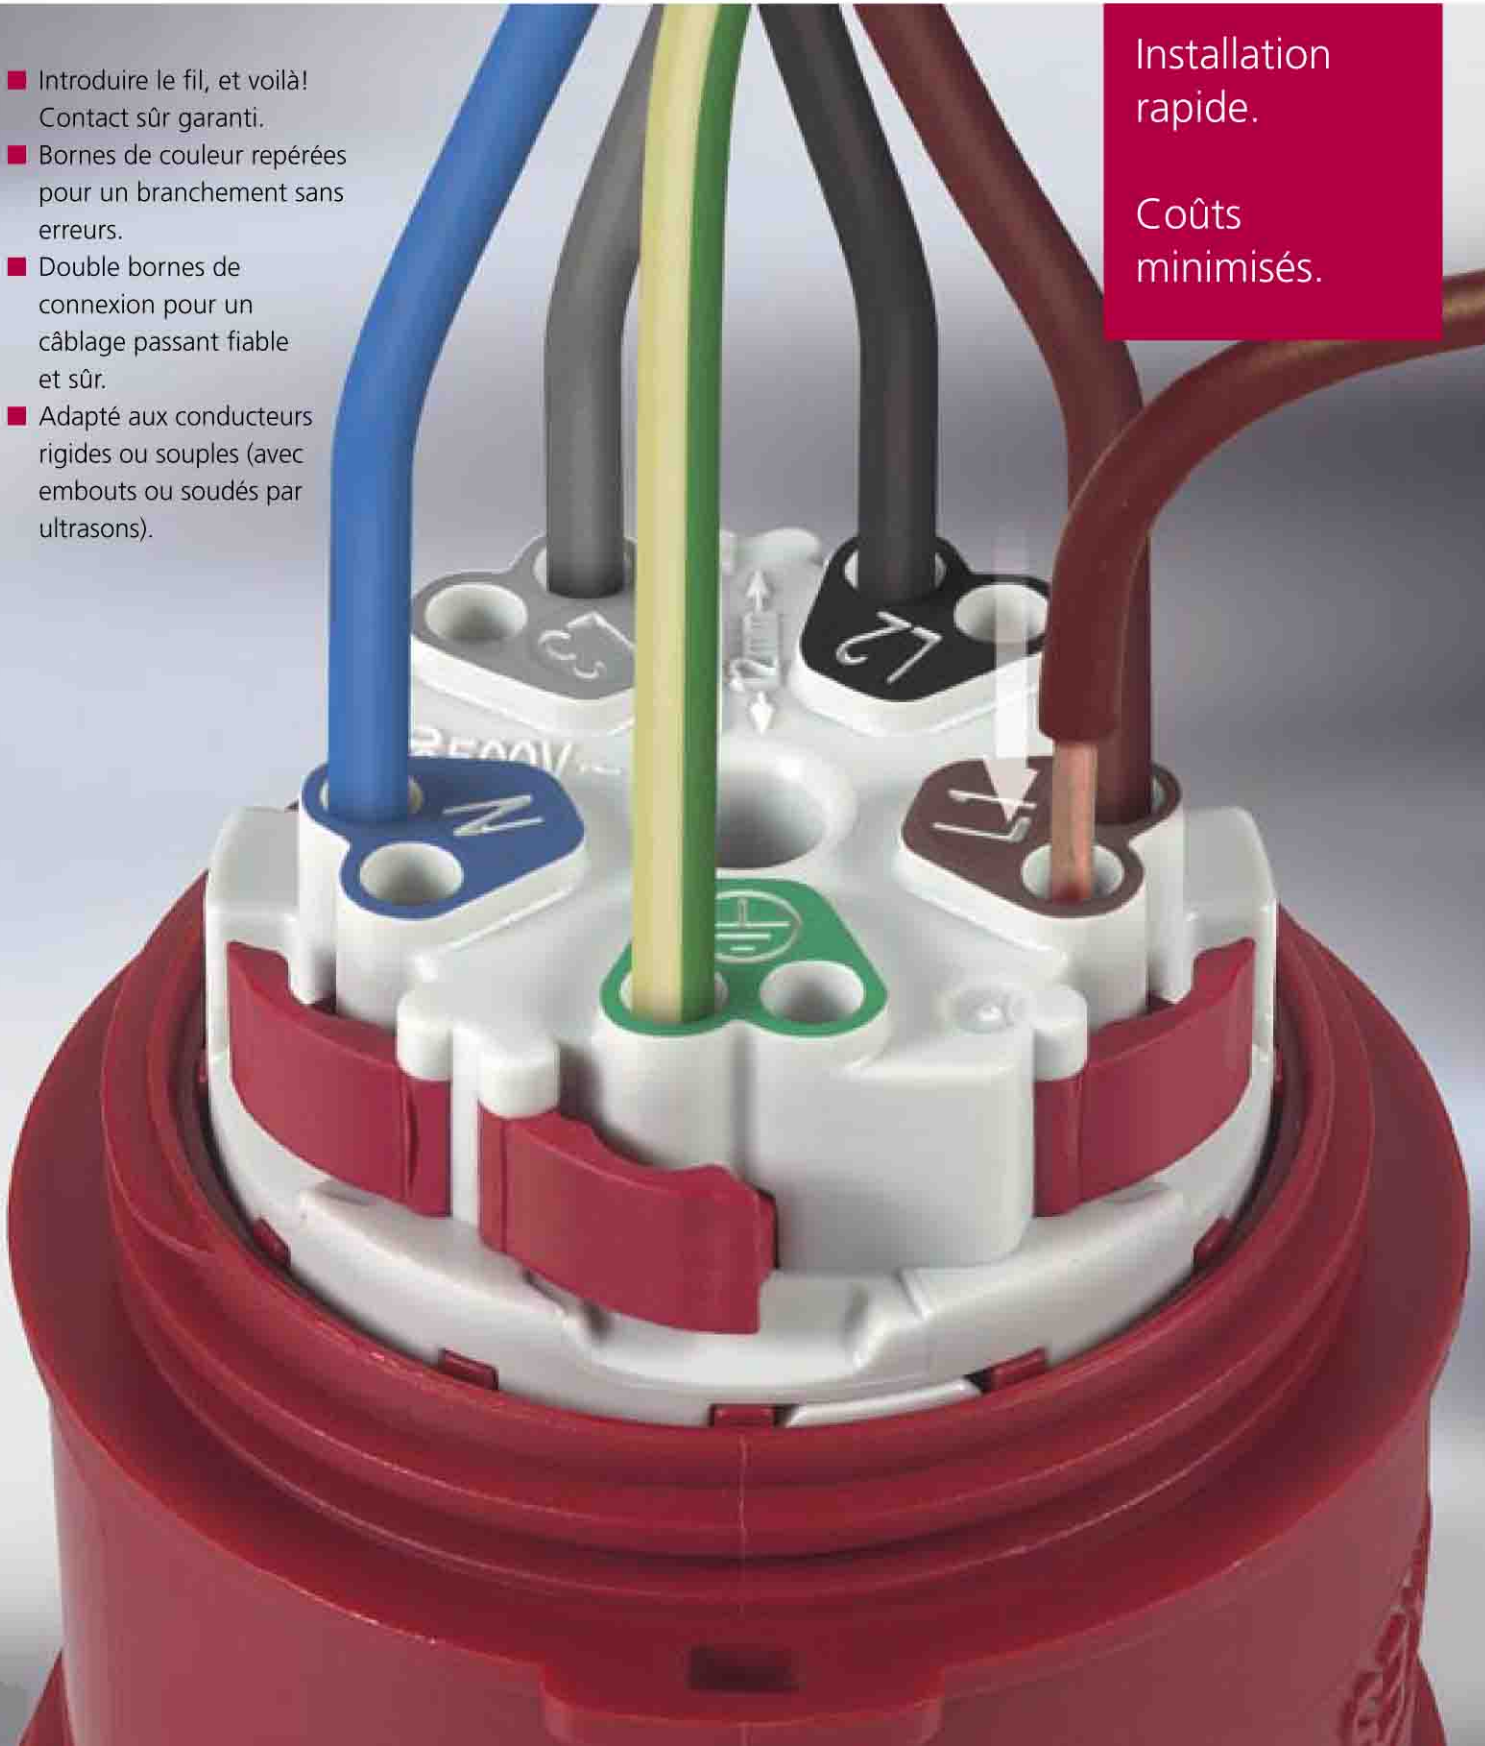

TwinCONTACT: Technique de raccordement sans vis pour prises de courant CEE.

Double connexion.

- Introduire le fil, et voilà!
  Contact sûr garanti.
- Bornes de couleur repérées
  pour un branchement sans
  erreurs.
- Double bornes de
  connexion pour un
  câblage passant fiable
  et sûr.
- Adapté aux conducteurs
  rigides ou souples (avec
  embouts ou soudés par
  ultrasons).

Installation
rapide.

Coûts
minimisés.